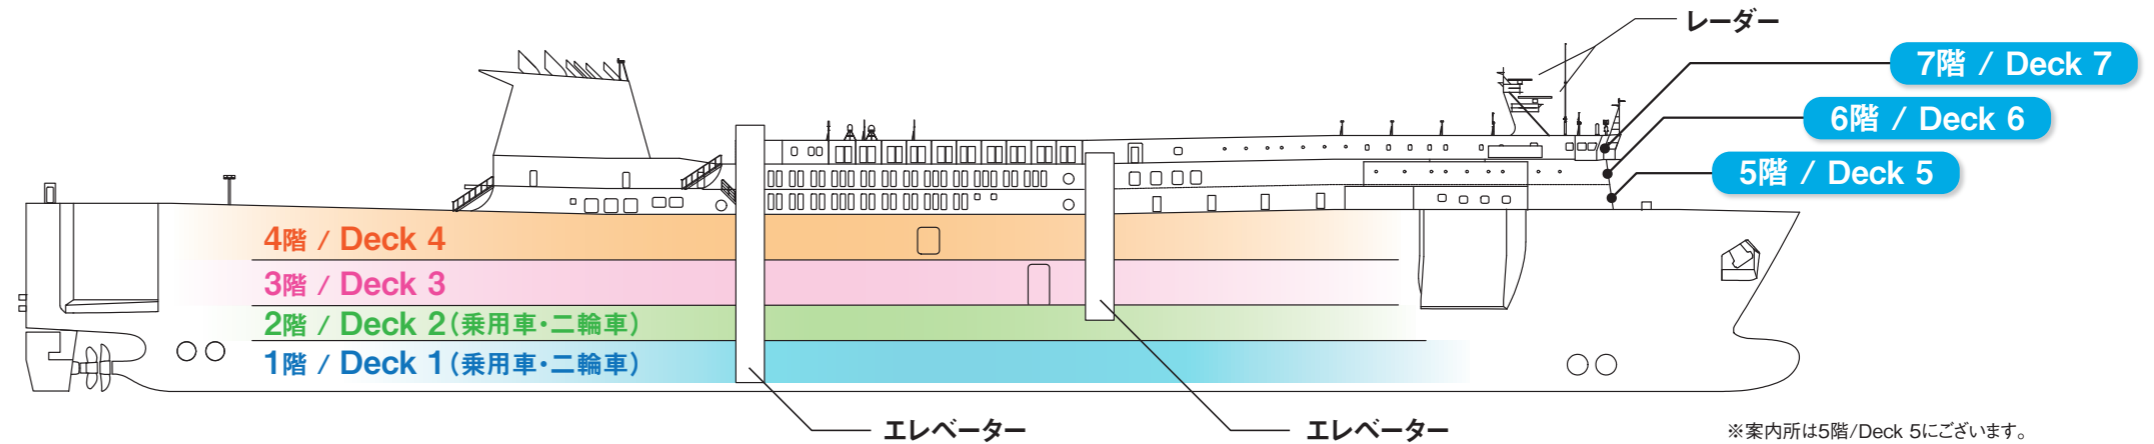

レンタル品リスト		
レンタル品	保証金*	レンタル料金
船長服・船長帽	—	無料
双眼鏡	¥3,000	無料
パジャマ	—	有料
バスタオル	—	有料
子供用スリッパ	—	無料
子供用パジャマ	—	無料

*保証金は、破損・紛失等のために一時お預かりする費用です。
 ※貸出し数に、限りがございますのであらかじめご了承ください。詳しくはこちら▶

※案内所は5階/Deck 5にございます。

施設 Facilities 设施 시설 ※天候・その他やむを得ない理由により、発着時刻、運航・営業時間、施設サービスが変更となる場合がございます。あらかじめご了承ください。

大洗発		案内所 Information 问讯处 안내	苫小牧発	
1日目	乗船時～22:30		1日目	乗船時～22:00
2日目	08:00～下船時	2日目	08:00～下船時	
1日目 出港後～22:00		ショップ Shop 商店 매점	1日目 出港後～21:30	
2日目 08:00～12:30			2日目 08:00～12:30	
夕食 18:45～20:45		レストラン Restaurant 餐厅 레스토랑	夕食 18:00～20:00	
朝食 07:30～09:30			朝食 07:30～09:30	
軽食 12:00～12:30			軽食 12:00～12:30	
※ラストオーダーは30分前となります。				
1日目 乗船時～23:00		展望浴場 Grand bathroom 眺望浴场 전망목욕탕	1日目 乗船時～22:00	
2日目 06:30～下船時			2日目 06:30～下船時	
1日目 乗船時～22:30		ゲームコーナー Game corner 游戏场 게임 코너	1日目 乗船時～22:00	
2日目 06:30～下船時			2日目 06:30～下船時	
1日目 乗船時～22:30		ペット施設 Pet room 宠物室 애완동물 룸	1日目 乗船時～22:00	
2日目 06:30～下船時			2日目 06:30～下船時	
1日目 乗船時～22:30		ドッグラン Dog run 宠物跑道 독 런	1日目 乗船時～22:00	
2日目 06:30～下船時			2日目 06:30～下船時	
1日目 乗船時～22:30		キッズランド Kids land 儿童游乐场 키즈 랜드	1日目 乗船時～22:00	
2日目 06:30～下船時			2日目 06:30～下船時	