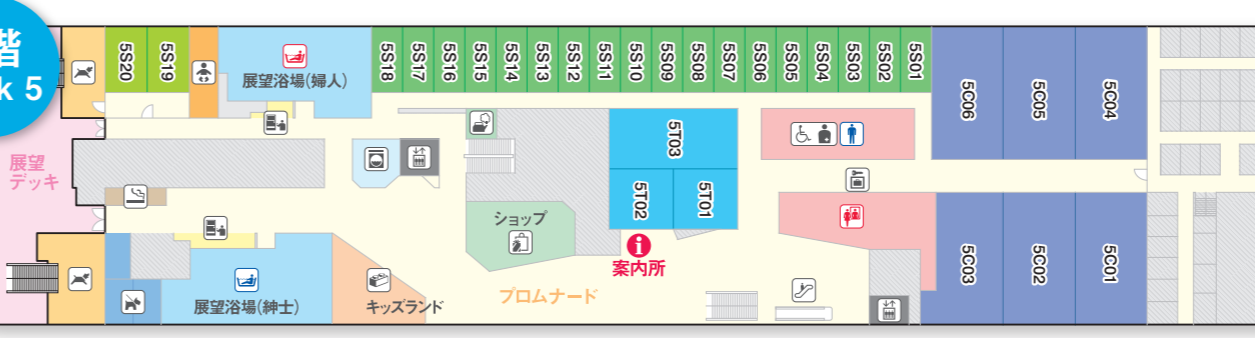

※船内の地上・BSデジタル放送受信テレビは、受信範囲から離れる海域を航行いたしますので、電波受信が安定せず、ご視聴いただけない場合がございます。ご了承ください。