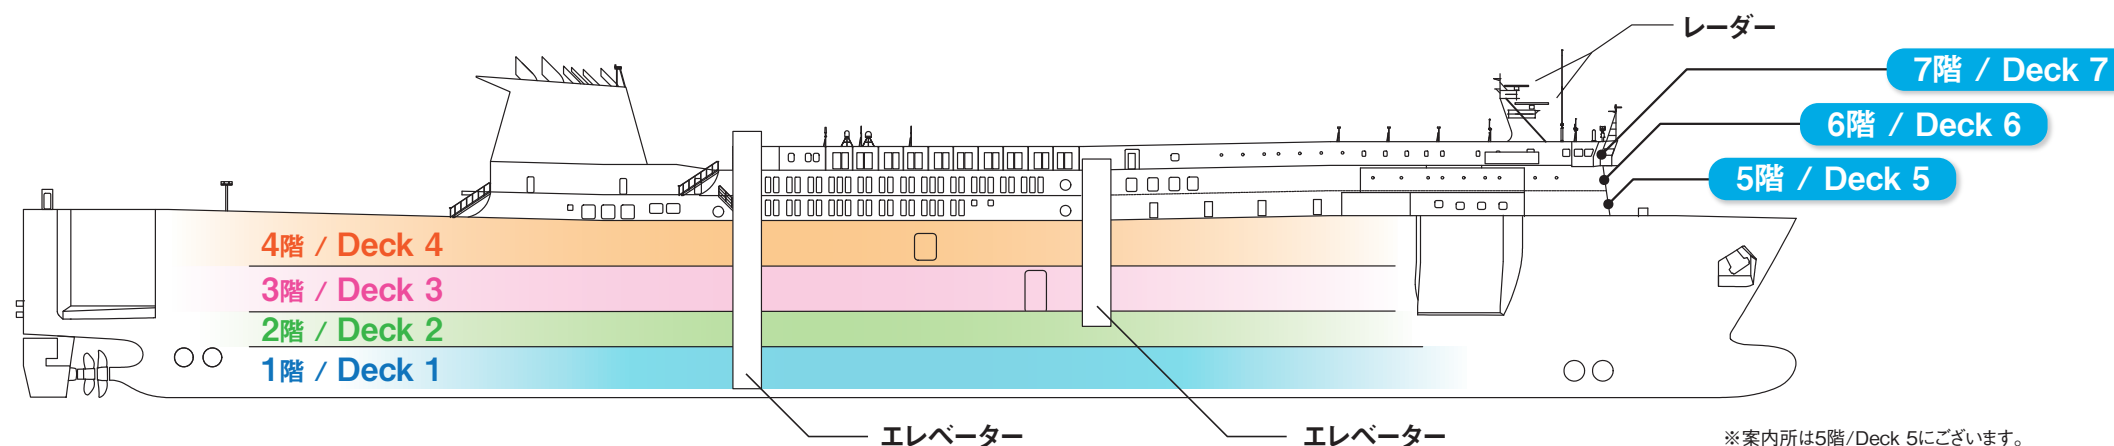

レンタル品リスト

レンタル品	保証金*	レンタル料金
船長服・船長帽	—	無料
双眼鏡	¥3,000	無料
パジャマ	—	¥300
バスタオル	—	¥500
子供用スリッパ	—	無料

*保証金は、破損・紛失等のために一時お預かりする費用です。
*貸出し数に、限りがございますのであらかじめご了承ください。

※案内所は5階/Deck 5にございます。

施設 Facilities 设施 시설

※天候・その他やむを得ない理由により、発着時刻、運航・営業時間が変更となる場合がございます。あらかじめご了承ください。

大洗発

1日目	乗船時～22:30
2日目	08:00～下船時

1日目	出港後～22:00
2日目	08:00～12:30

夕食	18:30～20:00 (Lo)
朝食	07:30～09:00 (Lo)
昼食	12:00～12:45 (Lo)

1日目	乗船時～23:00
2日目	06:30～下船時

1日目	乗船時～22:30
2日目	08:00～下船時

1日目	乗船時～22:30
2日目	06:30～下船時

案内所
Information
问讯处
안내