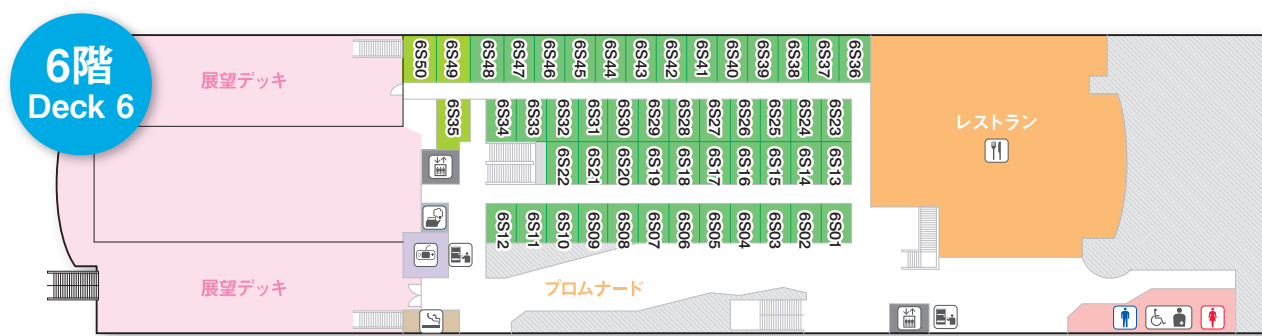

給湯室
Utility
茶水间
탕비실

自動販売機コーナー
Vending machine
自动售货机
자동 판매기

ゲームコーナー
Game corner
游戏场
게임 코너

トイレ
Toilet
洗手间
화장실

多機能トイレ
Multifunctional toilet
多功能洗手间
다용도 화장실

お手洗い(婦人)パウダールーム
Restroom & powderroom (women)
卫生间(女性)化妆间
화장실(여성) 파우더 룸

ベビールーム
Baby room
婴儿室
베이비 룸

コインロッカー
Coin locker
投币式储物柜
코인 로커

コインランドリー
Coin laundry
投币洗衣机
코인 세탁기

喫煙コーナー
Smoking corner
吸烟室
흡연실

※船内の地上・BSデジタル放送受信テレビは、受信範囲から離れる海域を航行いたしますので、電波受信が安定せず、ご視聴いただけない場合もございます。ご了承ください。