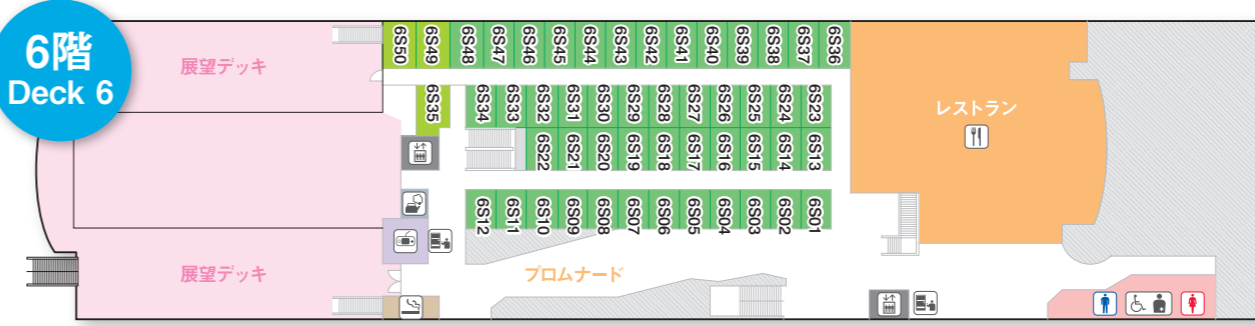

※船内の地上・BSデジタル放送受信テレビは、受信範囲から離れる海域を航行いたしますので、電波受信が安定せず、ご視聴いただけない場合がございます。ご了承ください。