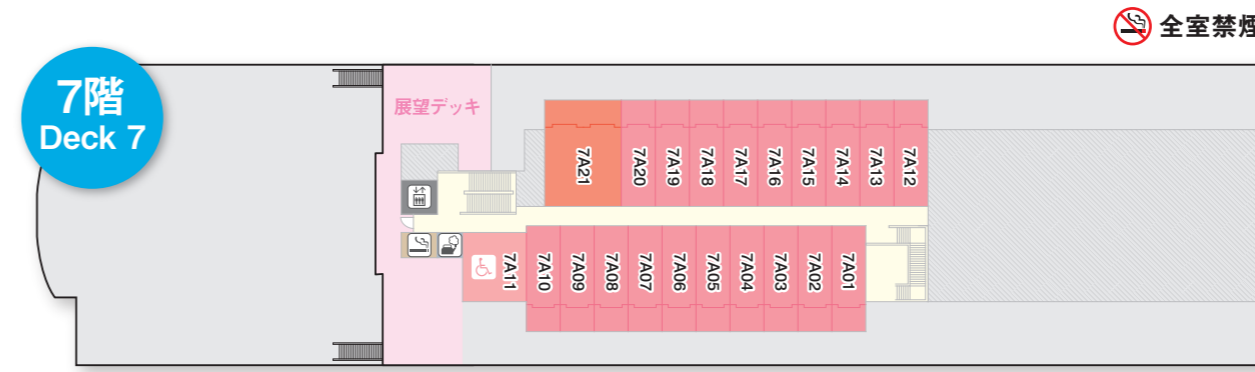

- **スイート(バルコニー付き) Suite (with balcony)** 贵宾套房(带阳台) 스위트(발코니 포함) 7A21
- **プレミアム(バルコニー付き) Premium (with balcony)** 精品间(带阳台) 프리미엄(발코니 포함) 7A01～7A10, 7A12～7A20
- **プレミアム(バリアフリー対応客室) Premium (barrier-free room)** 精品间(无障碍客房) 프리미엄(장애인 대응 객실) 7A11
- **スーペリア Superior** 豪华间 슈페리어 6S01～6S34 (インサイド洋室)、6S36～6S48 (オーシャンビュー和室)、5S01～5S18 (オーシャンビュー和洋室)
- **スーペリアウィズペット Superior with pet** 可带宠物豪华间 슈페리어 위드 펫 6S35 (インサイド)、6S49～6S50 (オーシャンビュー2名定員)、5S19～5S20 (オーシャンビュー4名定員)
- **コンフォート Comfort** 标准间 컴퍼트 5C01～5C06
- **ツーリスト Tourist** 普通间 투어리스트 5T01～5T03