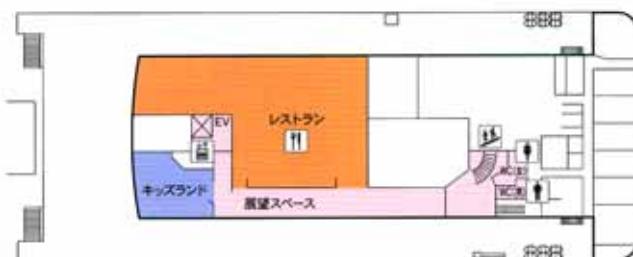

# さんふらわあ さっぽろ 船内図

## Bデッキ (第6甲板)

- スイートルーム Suite room
- デラックスルーム (洋室) ...101~116 Deluxe room
- デラックスルーム (和室) ...151~154 Deluxe room
- カジュアルルーム...301~305, 333, 334 Casual room
- エコノミールーム...355, 356 Economy room
- 展望浴場 Bath
- 喫煙コーナー Smoking area
- ゲームコーナー Game center
- マリンシアター Marine theater