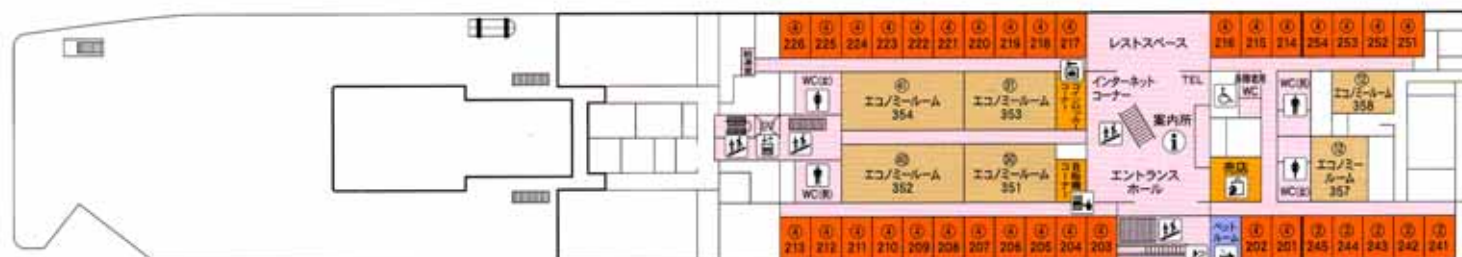

# さんふらわあ さっぽろ 船内図

## Aデッキ (第7甲板)

- レストラン Restaurant

## Bデッキ (第6甲板)

- スイートルーム Suite room
- デラックスルーム (洋室) ...101~116 Deluxe room
- デラックスルーム (和室) ...151~154 Deluxe room
- カジュアルルーム...301~305, 333, 334 Casual room
- エコノミールーム...355, 356 Economy room
- 展望浴場 Bath
- 喫煙コーナー Smoking area
- ゲームコーナー Game center
- マリンシアター Marine theater

## Cデッキ (第5甲板)

- スタンダードルーム (洋室) ...241~245 Standard room
- スタンダードルーム (和室) ...251~254 Standard room
- スタンダードルーム (和洋室) ...201~226 Standard room
- エコノミールーム...351~354, 357, 358 Economy room
- 案内所 Information
- 売店 Kiosk
- ベットルーム Pet room